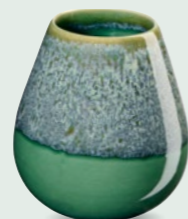

vase
h 18 cm, ø 9 cm
no. 91033/564
ve / pu / pcb 4 · 25,90