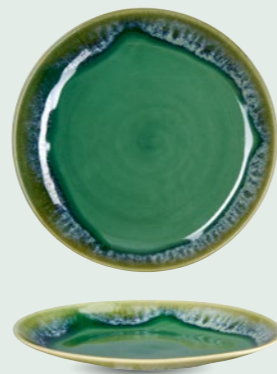

mug 0,25 l
ø 8 cm, h 10 cm
no. 51070/564
ve/pu/pcb 4 · 9,90

mini schale / mini
bowl / mini bol
ø 8 cm, h 2,5 cm
no. 51300 / 564
ve / pu / pcb 4 · 6,90

schale / bowl / bol
ø 13,5 cm, h 2,5 cm
no. 51290/564
ve / pu / pcb 4 · 8,90

teller / plate / assiette
ø 18 cm, h 2,5 cm
no. 51230/564
ve / pu / pcb 4 · 11,90

teller / plate / assiette
ø 27 cm, h 2,5 cm
no. 51160/564
ve / pu / pcb 4 · 14,90

ease il capriccio

vase
h 18 cm, ø 4,5 cm
no. 91030/564
ve / pu / pcb 4 · 15,90